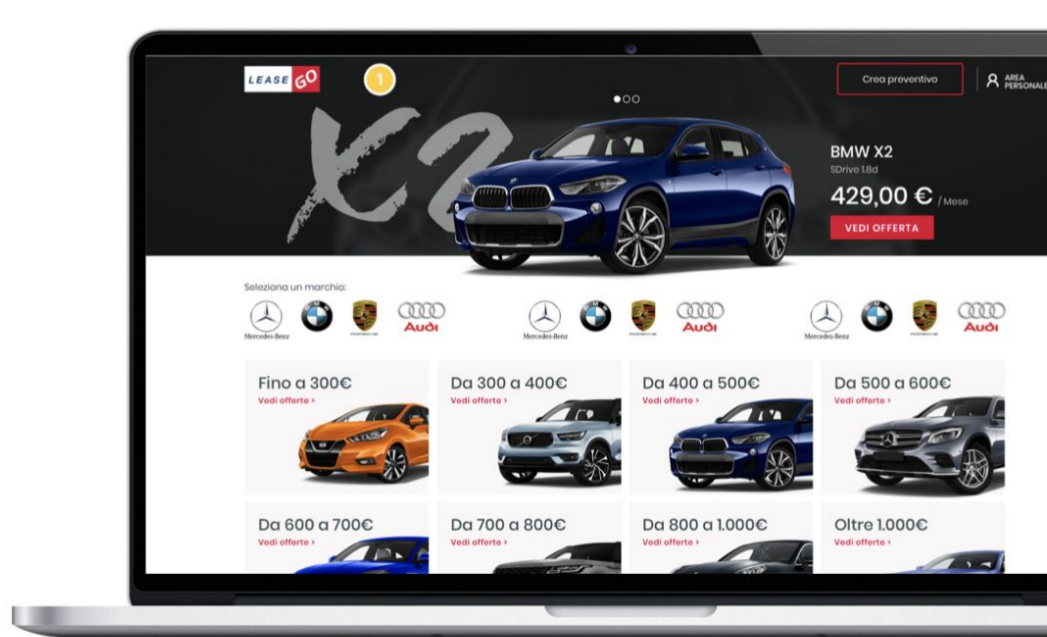

If you don't have a competitive Advantage don't compete

Jack Welch (Legendary CEO)